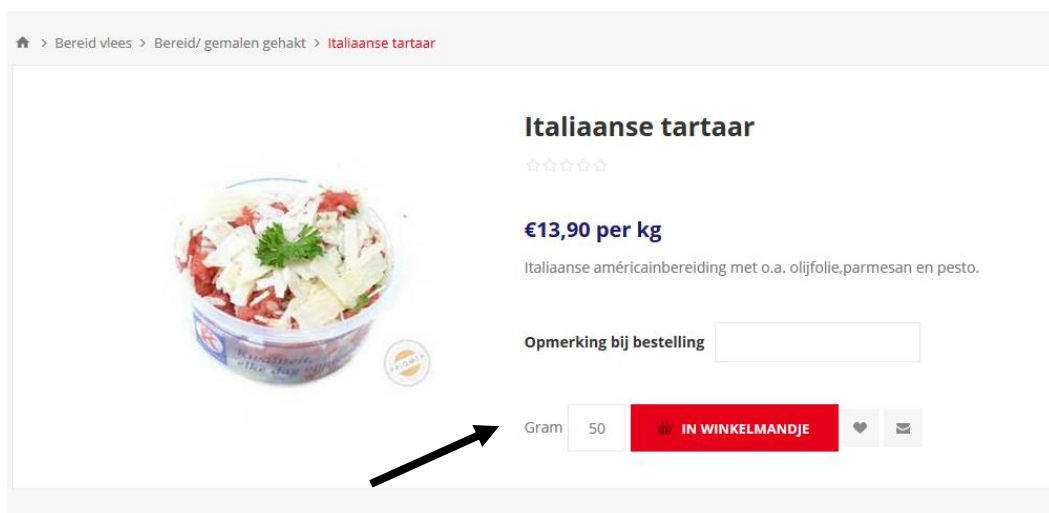

- OF: Onder de homepage de winkel te bezoeken en je culinair te laten inspireren door de foto's van de producten.
- OF: De zoekfunctie op de homepage te gebruiken. (OPGELET: de zoekfunctie is accentgevoelig – vb: préparé)

Naargelang het soort artikel kan u bestellen:

- Per gram