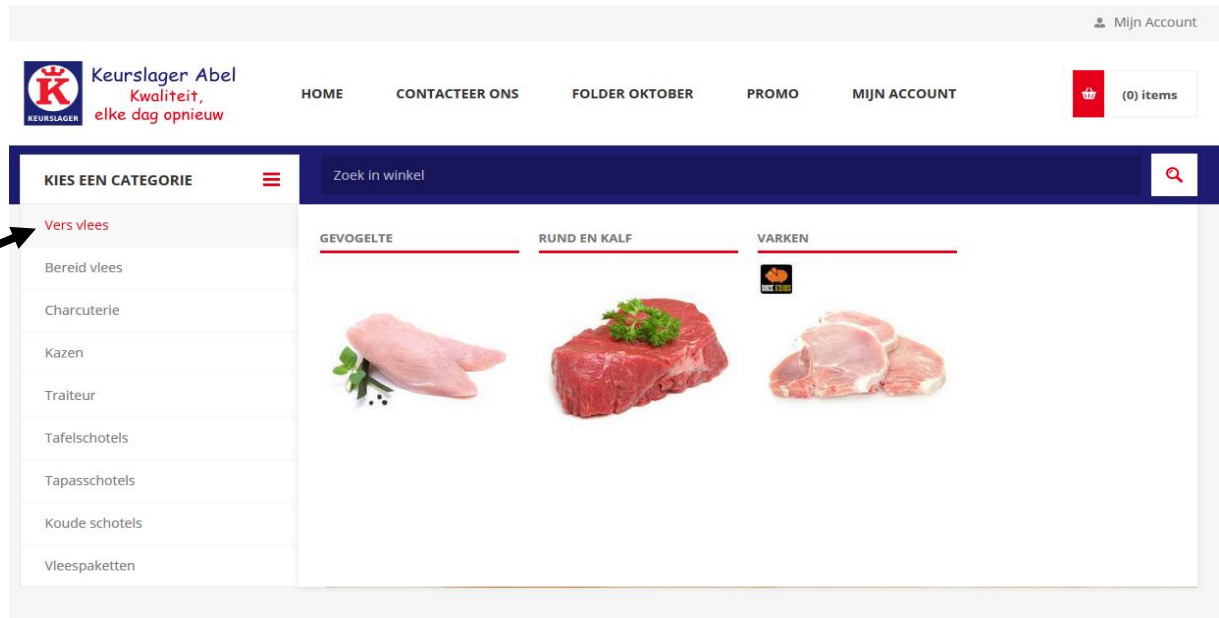

Uw eerste bestelling?

- Voor de eerste bestelling: maak een account aan

The screenshot shows the top navigation bar of the Keurslager Abel website. The logo is on the left, followed by navigation links: HOME, CONTACTEER ONS, FOLDER OKTOBER, and HOE BESTELLEN?. The 'MIJN ACCOUNT' link is highlighted in yellow, with a black arrow pointing to it from above. On the right, there is a 'Mijn Account' user icon and a shopping cart icon showing '(0) items'. Below the navigation bar is a search bar with the text 'Zoek in winkel' and a search icon. The main content area is titled 'WELKOM, MELD JE A.U.B. AAN!' and features two tabs: 'BESTEL JE VOOR HET EERST?' (active) and 'BESTAANDE KLANT'. A central text box explains the benefits of creating an account and includes a red 'ACCOUNT AANMAKEN' button.

Uw volgende bestellingen?

Voor de volgende bestellingen: inloggen met uw e-mail en wachtwoord

The screenshot shows the same website navigation bar as above, but with 'MIJN ACCOUNT' highlighted. The main content area is titled 'WELKOM, MELD JE A.U.B. AAN!' and features two tabs: 'BESTEL JE VOOR HET EERST?' and 'BESTAANDE KLANT' (active). A central form is displayed with the following fields: 'E-mailadres:' with the value 'inloggen@outlook.com', and 'Wachtwoord:' with masked characters. Below the password field is a checkbox for 'Onthoudt mij?' and a link for 'Wachtwoord vergeten?'. At the bottom of the form are two buttons: 'ACCOUNT AANMAKEN' and 'AANMELDEN'.

Je kan 24u per dag bestellen.

Dit kan door:

- Op de homepage onmiddellijk een categorie aan te klikken.

- OF: Onder de homepage de winkel te bezoeken en je culinair te laten inspireren door de foto's van de producten.
- OF: De zoekfunctie op de homepage te gebruiken. (OPGELET: de zoekfunctie is accentgevoelig – vb: préparé)